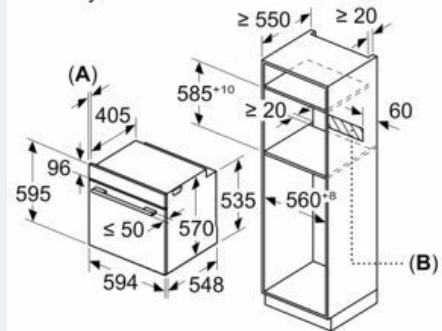

#### Instalace

- rozměry spotřebiče (V x Š x H): 51 x 602 x 520 mm
- rozměry pro vestavbu (V x Š x H) : 51 x 560 x 490 - 500 mm
- min. tloušťka pracovní desky: 16 mm
- příkon: 7.4 kW
- powerManagement: v případě potřeby omezí maximální výkon (závisí na pojistkové ochraně elektrické instalace).
- délka připojovacího kabelu: 110 cm, připojovací kabel je součástí spotřebiče

#### Rozměry

- rozměry spotřebiče (V x Š x H): 595 mm x 594 mm x 548 mm
- 
- rozměry niky (V x Š x H): 585 mm - 595 mm x 560 mm - 568 mm x 550 mm
- „potřebné rozměry naleznete v instalačních materiálech“

### Rozměry v mm

A: 19,5 mm  
B: Prostor pro připojení spotřebiče 320 × 115 mm