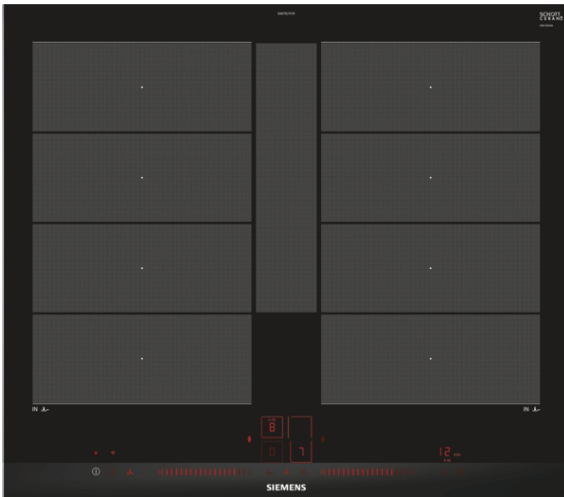

## iQ700, Indukční varná deska, 60 cm, Černá, instalace na pracovní desku s rámečkem EX675LYV1E

Moderní indukční varná deska s flexibilní varnou zónou - nabízí dokonalou varibilitu a mnoho flexibility při vaření.

#### Technické údaje

Označení produktové řady : Varná deska s ovládáním  
 Konstrukce : Vestavný spotřebič  
 Zdroj el.energie : Elektrický  
 Počet varných zón, které mohou být použity současně : 4  
 Požadovaná velikost otvoru pro instalaci (v x š x h) : 51 x 560-560 x 490-500 mm  
 Šířka : 602 mm  
 Rozměry spotřebiče : 51 x 602 x 520 mm  
 Rozměry zabaleného spotřebiče : 126 x 753 x 603 mm  
 Hmotnost netto : 16,4 kg  
 Hmotnost brutto : 17,7 kg  
 Ukazatel zbytkového tepla : Separátní  
 Umístění ovládacího panelu : Vpředu  
 Základní materiál povrchu : sklokeramika  
 Materiál povrchu : Černá  
 Aprobační certifikáty : AENOR, CE  
 Délka přívodního kabelu : 110 cm  
 EAN : 4242003758953  
 Příkon : 7400 W  
 Napětí : 220-240 V  
 Frekvence : 50; 60 Hz