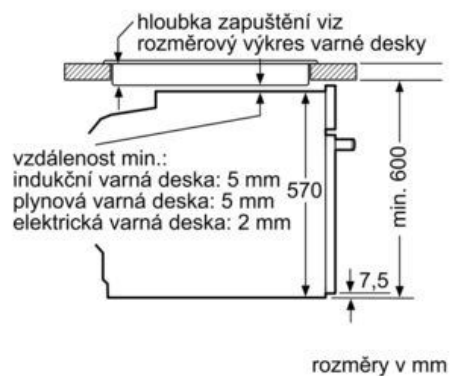

vestavba s varnou deskou