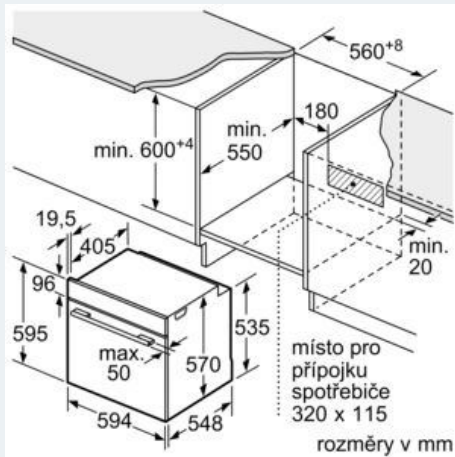

#### Technické údaje

Označení produktové řady : Varná deska s ovládáním  
 Konstrukce : Vestavný spotřebič  
 Zdroj el.energie : Elektrický  
 Počet varných zón, které mohou být použity současně : 4  
 Požadovaná velikost otvoru pro instalaci (v x š x h) : 51 x 560-560 x 490-500 mm  
 Šířka : 602 mm  
 Rozměry spotřebiče : 51 x 602 x 520 mm  
 Rozměry zabaleného spotřebiče : 126 x 753 x 603 mm  
 Hmotnost netto : 16,4 kg  
 Hmotnost brutto : 17,7 kg  
 Ukazatel zbytkového tepla : Separátní  
 Umístění ovládacího panelu : Vpředu  
 Základní materiál povrchu : sklokeramika  
 Materiál povrchu : Černá  
 Aprobační certifikáty : AENOR, CE  
 Délka přívodního kabelu : 110 cm  
 EAN : 4242003758953  
 Příkon : 7400 W  
 Napětí : 220-240 V  
 Frekvence : 50; 60 Hz

#### Instalace

- rozměry spotřebiče (V x Š x H): 51 x 602 x 520 mm
- rozměry pro vestavbu (V x Š x H) : 51 x 560 x 490 - 500 mm
- min. tloušťka pracovní desky: 16 mm
- příkon: 7.4 kW
- powerManagement: v případě potřeby omezí maximální výkon (závisí na pojistkové ochraně elektrické instalace).
- délka připojovacího kabelu: 110 cm, připojovací kabel je součástí spotřebiče

#### Rozměry

- rozměry spotřebiče (V x Š x H): 595 mm x 594 mm x 548 mm
- 
- rozměry niky (V x Š x H): 585 mm - 595 mm x 560 mm - 568 mm x 550 mm
- „potřebné rozměry naleznete v instalačních materiálech“

### Rozměry v mm

A: 19,5 mm  
B: Prostor pro připojení spotřebiče 320 × 115 mm