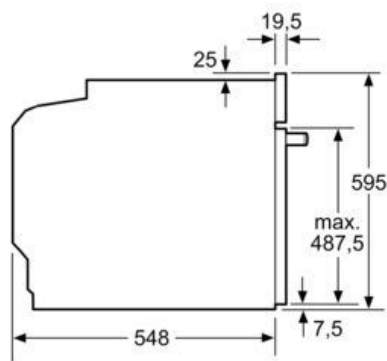

#### Instalace

- rozměry spotřebiče (V x Š x H): 51 x 602 x 520 mm
- rozměry pro vestavbu (V x Š x H) : 51 x 560 x 490 - 500 mm
- min. tloušťka pracovní desky: 16 mm
- příkon: 7.4 kW
- powerManagement: v případě potřeby omezí maximální výkon (závisí na pojistkové ochraně elektrické instalace).
- délka připojovacího kabelu: 110 cm, připojovací kabel je součástí spotřebiče

#### Rozměry

- rozměry spotřebiče (V x Š x H): 595 mm x 594 mm x 548 mm
- 
- rozměry niky (V x Š x H): 585 mm - 595 mm x 560 mm - 568 mm x 550 mm
- „potřebné rozměry naleznete v instalačních materiálech“

### Rozměrové výkresy

### Rozměry v mm

A: 19,5 mm  
B: Prostor pro připojení spotřebiče 320 × 115 mm